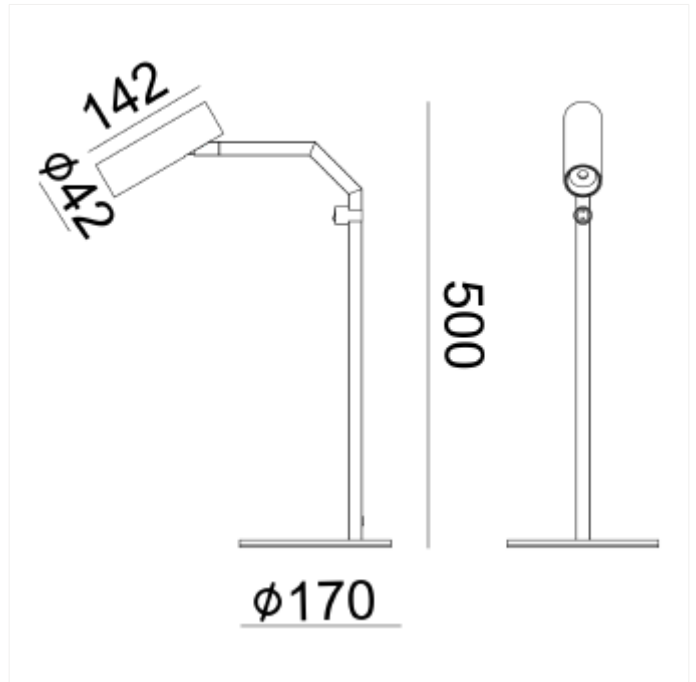

# Tania Slim Table

Tania Slim Table er en stilren og fleksibel bordlampe designet for moderne interiører i bolig, hytte, innendørs, restaurant- og hospitality-miljøer. Lampen har et slankt uttrykk som gjør den velegnet både som stemningsbelysning og funksjonelt leselys.

## VERSIONS

Art.No	Effect [W]	Cold Lumen [lm]	Lumen Output [lm]	CCT [K]	Beam Angle [°]	Lens Difuser	CRI [>]	Color	Light Control	Connection
103180-34-2	4,5	500	450	2700	34	Klar	90	Sort	Ingen	Euro
103180-34-21	4,5	500	450	2700	34	Klar	90	rstet Messi	Ingen	Euro
103180-34-22	4,5	500	450	2700	34°	Klar	90	Børstet Tita	Ingen	2m kabel m/ Euro