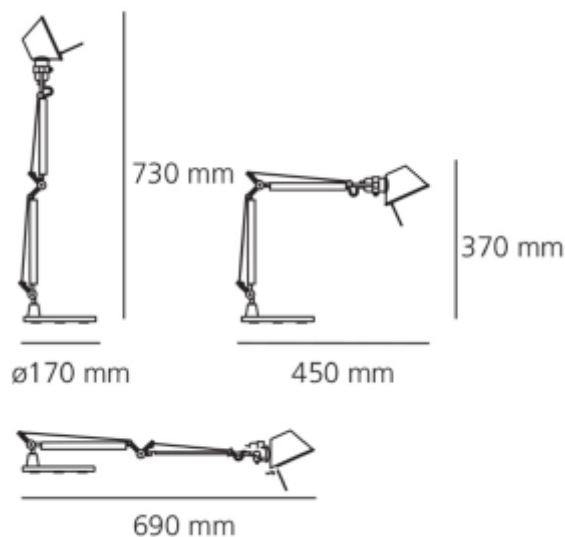

PRODUCT SHEET

Tolomeo Micro Faretto - without switch

Art. no: A010750

Ledpro
by NORLUX

Tolomeo Micro Faretto - without switch

Wall support in polished aluminium; diffuser in matt anodised aluminium. Without switch

SPECIFICATIONS

Lyskilde :	Lyskilde ikke inkludert
Systemeffekt [W]:	40W
Maks effekt Lyskilde [W]:	46
Sokkel :	E14
Lumen ut (lm):	244lm
Dimmetype:	Avhengig av lyskilde
Spenning [V]:	230V 50Hz
Tilkobling:	Terminal
Montering:	Vegg
Farge :	Aluminium
Høyde [mm]:	200mm
Bredde [mm]:	200mm