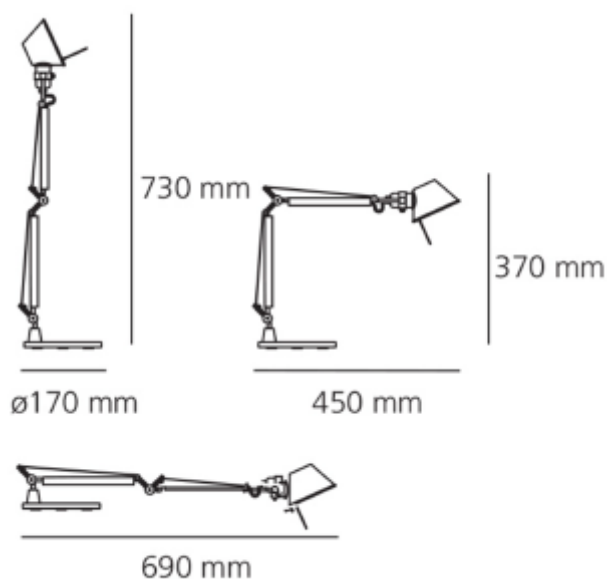

FDV SPEC SHEET

Tolomeo Micro Faretto - without switch

Art. no: A010750

Ledpro
by NORLUX

Tolomeo Micro Faretto - without switch

Art. no: A010750

LYS TEKNISK

Lyskilde :	Lyskilde ikke inkludert
Lumen ut (lm):	244
Sokkel :	E14

MONTERING / TILKOBLING

Tilkobling:	Terminal
Montering:	Vegg

PRODUKT

IP-grad:	IP20
Farge :	Aluminium
Høyde [mm]:	200
Bredde [mm]:	200

ELEKTRISK DATA

Dimmetype:	Avhengig av lyskilde
Systemeffekt [W]:	40
Maks effekt Lyskilde [W]:	46
Spenning [V]:	230V 50Hz
Isolasjonsklasse:	1
Sokkel :	E14