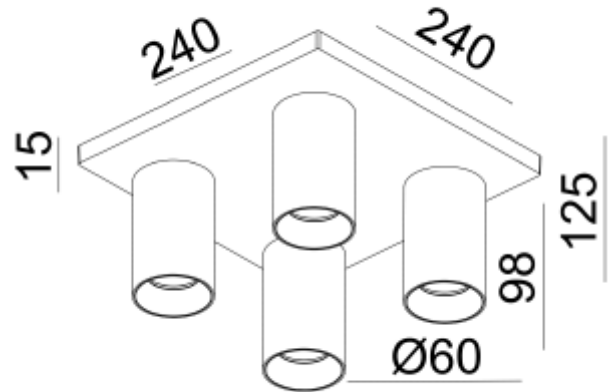

PRODUCT SHEET

Tania Mini S4 4xGU10 max 7,5W led BK

Art. no: 101084-02-2

Ledpro
by NORLUX

Tania Mini S4 4xGU10 max 7,5W led BK

Tania Mini S4 er en liten firedobbel spotlight moderne og tidsriktig design for utenpåliggende montering. GU10 lyskilde medfølger ikke. Gull frontring kan kjøpes separat. Kan monteres med utenpåliggende kabel.

SPECIFICATIONS

Lyskilde :	Lyskilde ikke inkludert
Dimmetype:	Avhengig av lyskilde
Spenning [V]:	230V 50Hz
Tilkobling:	Terminal
Montering:	Utenpåliggende, Tak
Farge :	Sort
Lengde [mm]:	240mm
Høyde [mm]:	125mm
Bredde [mm]:	240mm