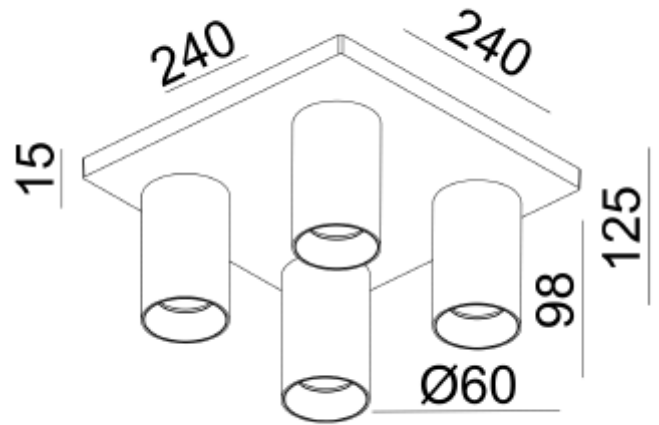

## FDV SPEC SHEET

Tania Mini S4 4xGU10 max 7,5W led BK

Art. no: 101084-02-2

Ledpro  
by NORLUX

### PRODUKT

IP-grad: IP20

Farge : Sort

Lengde [mm]: 240

Høyde [mm]: 125

Bredde [mm]: 240