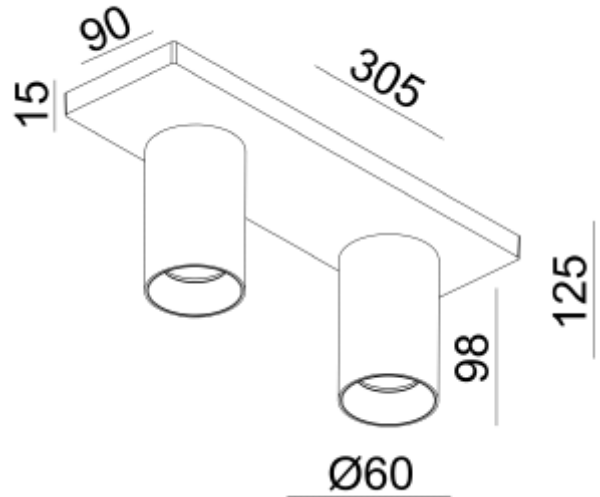

PRODUCT SHEET

Tania Mini S2 2xGU10 max 7,5W led BK

Art. no: 101082-02-2

Ledpro
by NORLUX

Tania Mini S2 2xGU10 max 7,5W led BK

Tania Mini S2 er en liten dobbel spotlight i moderne og tidsriktig design for utenpåliggende montering. GU10 lyskilde medfølger ikke. Frontring i gull selges separat

SPECIFICATIONS

Lyskilde :	Lyskilde ikke inkludert
Dimmetype:	Avhengig av lyskilde
Spenning [V]:	230V 50Hz
Tilkobling:	Terminal
Montering:	Utenpåliggende, Tak
Farge :	Sort
Lengde [mm]:	305mm
Høyde [mm]:	125mm
Bredde [mm]:	90mm