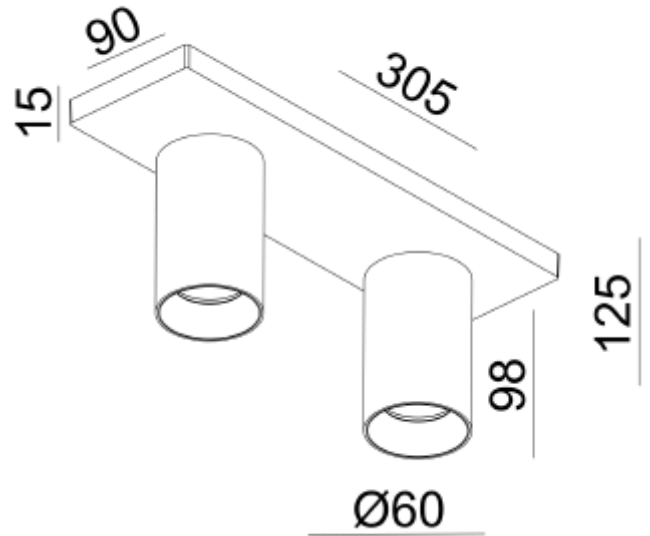

## FDV SPEC SHEET

Tania Mini S2 2xGU10 max 7,5W led BK  
Art. no: 101082-02-2

**Ledpro**  
by NORLUX

### PRODUKT

IP-grad: IP20

Farge : Sort

Lengde [mm]: 305

Høyde [mm]: 125

Bredde [mm]: 90