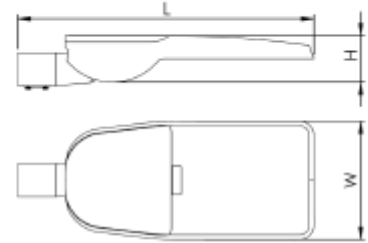

FDV SPEC SHEET

Anka

Art. no: 6700-2-04-1

Ledpro
by NORLUX

L, mm	W, mm	H, mm
525	250	102
625	288	102
776	320	102

Anka

A⁺⁺

Art. no: 6700-2-04-1

PRODUKT

IP-grad:	IP66
Vandal klasse:	IK09
Korrosjonsklasse:	C3
Wind force (EPA) [m2] ved 0°:	0,13
Driftstemperatur [°C]:	-25 - 40
Forventet Levetid :	L90B10: 100 000
Farge :	Grå
RAL:	RAL7022
Lengde [mm]:	525
Høyde [mm]:	102
Bredde [mm]:	250
Vekt [kg]:	5