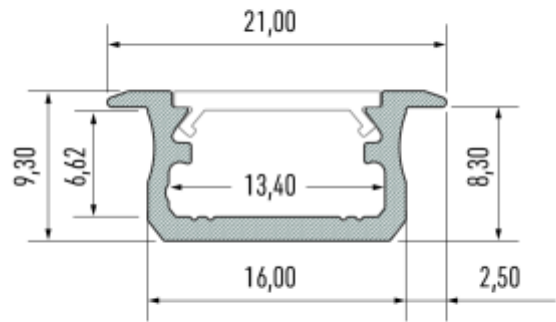

## PRODUCT SHEET

Profile Type B recessed WH 2,02 m inc/end caps

Art. no: 10-0021-20

**Ledpro**  
by NORLUX

# Profile Type B recessed WH 2,02 m inc/end caps

Elegant aluminiumprofil for innfelt montering. Profilen har et lavt og smalt design som gjør den ideell til diskrete installasjoner

### SPECIFICATIONS

Farge :	Hvit
Lengde:	2020mm
Høyde:	9,3mm
Bredde:	21mm
Vekt:	0,293kg