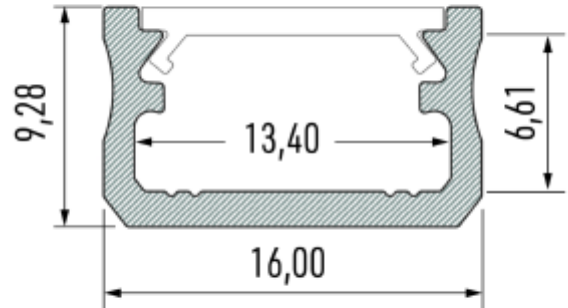

FDV SPEC SHEET

Profile Type A 16x9,28mm BK 2,02m inc/end caps, clips
Art. no: 10-0012-20

Profile Type A 16x9,28mm BK 2,02m inc/end caps, clip

Art. no: 10-0012-20

PRODUKT

Lengde:	2020
Høyde:	9,3
Bredde:	16
Vekt [kg]:	0,269
Hoved Materiale:	Aluminium