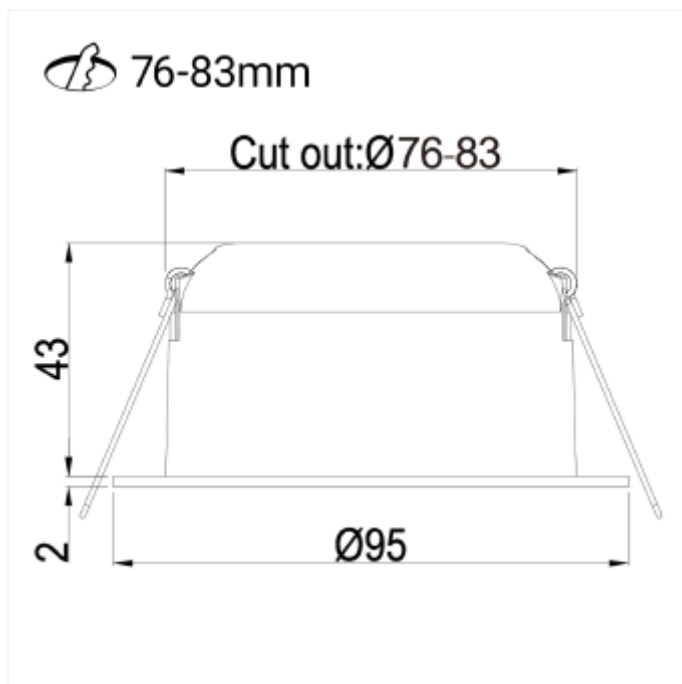

## Tigrus Tilttable

Tigrus Tilttable er en lavtbyggende downlight som kan monteres direkte i isolasjon. CRI>95, tiltbar 25° og IP44. Inkludert dimbar fasekutt driver med hurtigkobling for enkel montering. Utsparing 76-83mm.