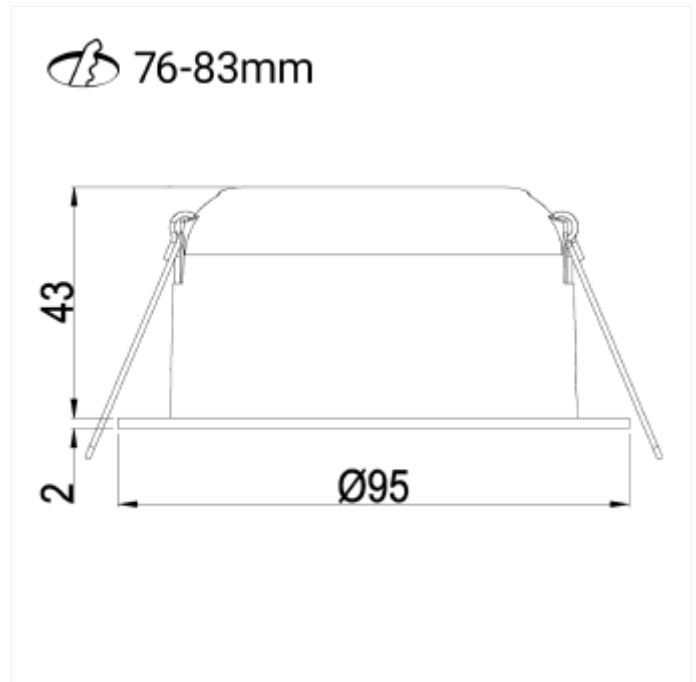

PRODUCT FAMILY SHEET

Tigrus Fixed

Tigrus Fixed

Tigrus Fixed er en lavtbyggende downlight som kan monteres direkte i isolasjon. Kan benyttes på badrom i husholdning og kommersiell bruk IP65, CRI>95, utsparing 76-83mm.