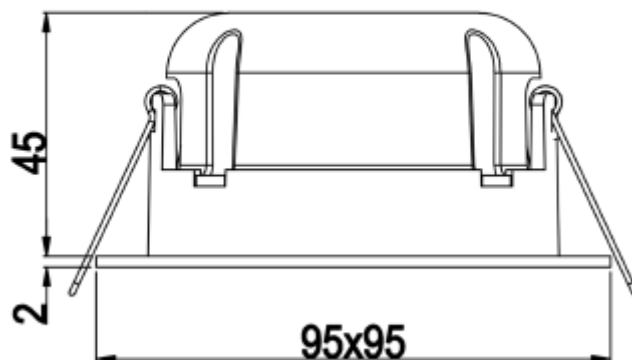

PRODUCT FAMILY SHEET

Tigrus 360° Square

Ledpro
by NORLUX

 80-83mm

Tigrus 360° Square

Tigrus 360° Square downlight CRI>95 kan monteres rett i isolasjon. Det 360° roterbare lyshodet gir mulighet til å vippe lysstrålene opp til 25 grader i alle retninger. Tilgjengelig i 2700K og Dim2Warm. IP44. Downlighten er enkel å installere, uten behov for skrutrekker. Utsparing 80-83mm.

VERSIONS

Art.No	Effect [W]	Cold Lumen [lm]	Lumen Output [lm]	CCT [K]	Beam Angle [°]	Lens Difuser	CRI [>]	Color	Light Control	Connection
26927-D2W-36-3	8	550	495	00-1800K D	36°	Klar	95	Hvit	Fasekutt	Hurtigkobling
26927-36-3	7	550	532	2700	36°	Klar	95	Hvit	Fasekutt	Hurtigkobling
26927-D2W-36-2	8	550	495	00-1800K D	36°	Klar	95	Sort	Fasekutt	Hurtigkobling
26927-36-2	7	550	532	2700	36°	Klar	95	Sort	Fasekutt	Hurtigkobling