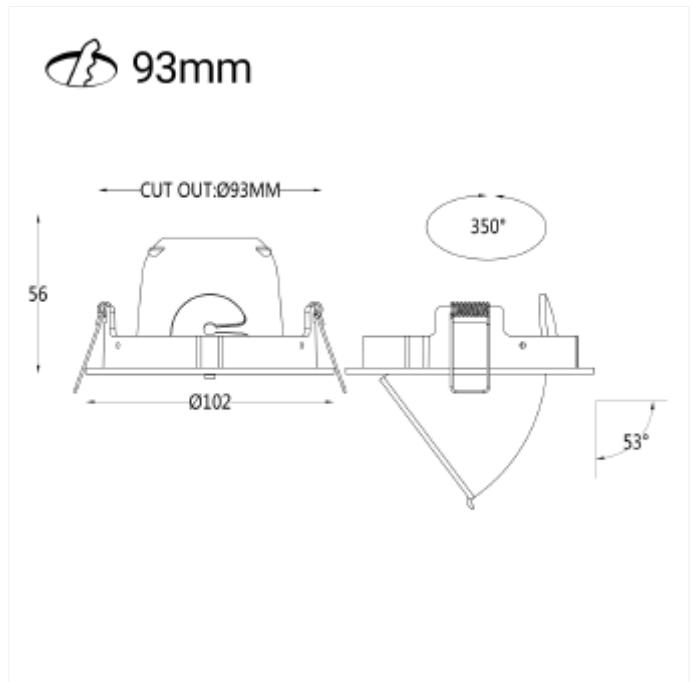

PRODUCT FAMILY SHEET

Sargas Rotatable

Sargas Rotatable

Sargas er en innendørs downlight med 53° vipp og roterbar 350° for å rette lyset der man trenger det. Det gjør den ypperlig for skråtak, men også til flate tak for å lyse opp vegg, motiver og detaljer som skal fremheves. Leveres med fasekutt driver med hurtigkobling for enkel montering. Utsparing Ø93mm.

VERSIONS

Art.No	Effect [W]	Cold Lumen [lm]	Lumen Output [lm]	CCT [K]	Beam Angle [°]	Lens Difuser	CRI [>]	Color	Light Control	Connection
29927-36-3	8	600		2700	36°	Klar	90	Hvit	Fasekutt	Hurtigkobling
29927-36-2	8	600		2700	36°	Klar	90	Sort	Fasekutt	Hurtigkobling