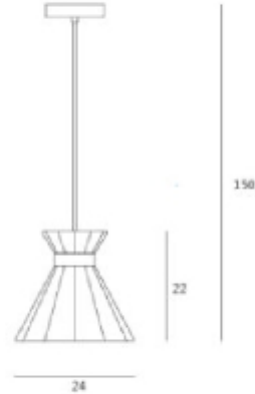

PRODUCT SHEET

Mermaid L E27 Max 46W Brass Ring/Canopy

Art. no: SQ-7122CP-Brass

Ledpro
by NORLUX

Mermaid L E27 Max 46W Brass Ring/Canopy

Kabellengde 1500mm | Effekt: 77W | Lyskilde: 1 x E27.

SPECIFICATIONS

Lyskilde :	Lyskilde ikke inkludert
Maks effekt Lyskilde [W]:	46W
Sokkel :	E27
Optikk:	Ingen
Dimmetype:	Avhengig av lyskilde
Spenning [V]:	230V 50Hz
Tilkobling:	Terminal
Montering:	Nedhengt, Tak, Pendel
Farge :	Beton/Messing
Høyde [mm]:	220mm
Bredde [mm]:	240mm