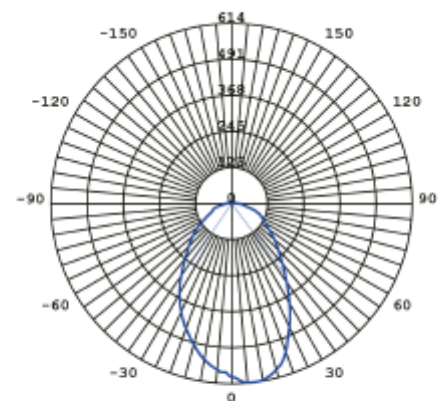

PRODUCT SHEET

Dora 5 Pendant

Art. no: SLD-1010PL5-Chrome

Ledpro
by NORLUX

Dora 5 Pendant

SLD-1010PL5
Measurement: 1:1 cm

SPECIFICATIONS

Lyskilde :	LED (innebygget)
Systemeffekt [W]:	32,5W
Fargetemperatur [K]:	3000K
Fargegjengivelse [CRI/Ra]:	90
Lumen ut (lm):	1250lm
Lumen LED (tc=25):	3000lm
Spredningsvinkel [°]:	120°
Optikk:	Klar
Spenning [V]:	230V 50Hz
Tilkobling:	Kabel 3m
Montering:	Tak
Farge :	Krom
Lengde [mm]:	1100mm
Bredde [mm]:	100mm
Vekt [kg]:	9,25kg

DORA PL 5

UNIT:cd
AVERAGE BEAM ANGLE(50%):74.8 DE G