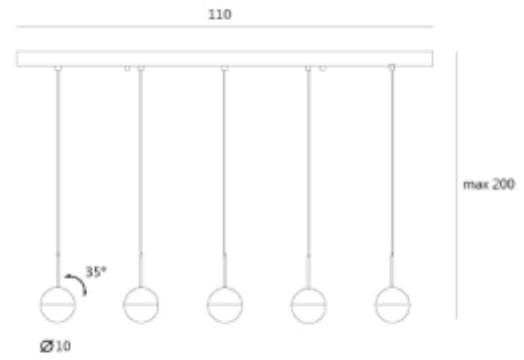

PRODUCT SHEET

Dora 5 Pendant

Art. no: SLD-1010PL5-Chrome

Ledpro
by NORLUX

Dora 5 Pendant

SLD-1010PL5
Measurement: 1:1 cm

SPECIFICATIONS

Lyskilde :	LED (innebygget)
Systemeffekt [W]:	32,5W
Fargetemperatur [K]:	3000K
Fargegjengivelse [CRI/Ra]:	90
Lumen ut (lm):	1250lm
Lumen LED (tc=25):	3000lm
Spredningsvinkel [°]:	120°
Optikk:	Klar
Spenning [V]:	230V 50Hz
Tilkobling:	Kabel 3m
Montering:	Tak
Farge :	Krom
Lengde [mm]:	1100mm
Bredde [mm]:	100mm
Vekt [kg]:	9,25kg

DORA PL 5

UNIT:cd
AVERAGE BEAM ANGLE(50%):74.8 DE G