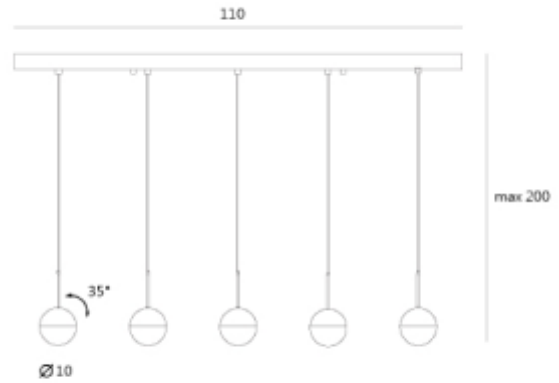

FDV SPEC SHEET

Dora 5 Pendant

Art. no: SLD-1010PL5-Chrome

Ledpro
by NORLUX

SLD-1010PL5
Measurement: 0.5 cm

Dora 5 Pendant

Art. no: SLD-1010PL5-Chro

LYS TEKNISK

Lyskilde :	LED (innebygget)
Lumen ut (lm):	1250
Lumen LED (tc=25):	3000
Spredningsvinkel [°]:	120°
Fargetemperatur [K]:	3000
Fargegjengivelse [CRI/Ra]:	90
Fargekode:	930
Optikk:	Klar

MONTERING / TILKOBLING

Tilkobling:	Kabel 3m
Montering:	Tak

PRODUKT

IP-grad:	IP20
Farge :	Krom
Lengde [mm]:	1100
Bredde [mm]:	100
Vekt [kg]:	9,25

ELEKTRISK DATA

Systemeffekt [W]:	32,5
Spenning [V]:	230V 50Hz
Sokkel :	N/A
Strøm LED [mA]:	700