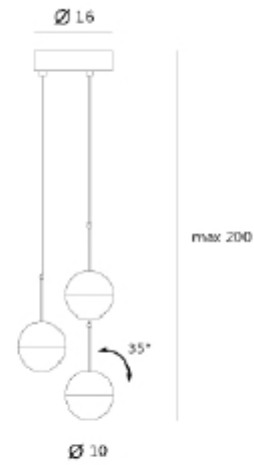

FDV SPEC SHEET

Dora 3 Pendant

Art. no: SLD-1010P3-Brass

Ledpro
by NORLUX

SLD-1010P3
Measurement: 1:10 cm

Dora 3 Pendant

Art. no: SLD-1010P3-Brass

LYS TEKNISK

Lyskilde :	LED (innebygget)
Lumen ut (lm):	675
Lumen LED (tc=25):	2000
Spredningsvinkel [°]:	120°
Fargetemperatur [K]:	2700
Fargegjengivelse [CRI/Ra]:	90
Fargekode:	927
Optikk:	Klar

MONTERING / TILKOBLING

Tilkobling:	Kabel 3m
Montering:	Tak

PRODUKT

IP-grad:	IP20
Farge :	Messing
Lengde [mm]:	160
Bredde [mm]:	100
Vekt [kg]:	4,85

ELEKTRISK DATA

Systemeffekt [W]:	19,5
Spenning [V]:	230V 50Hz
Sokkel :	N/A
Strøm LED [mA]:	700