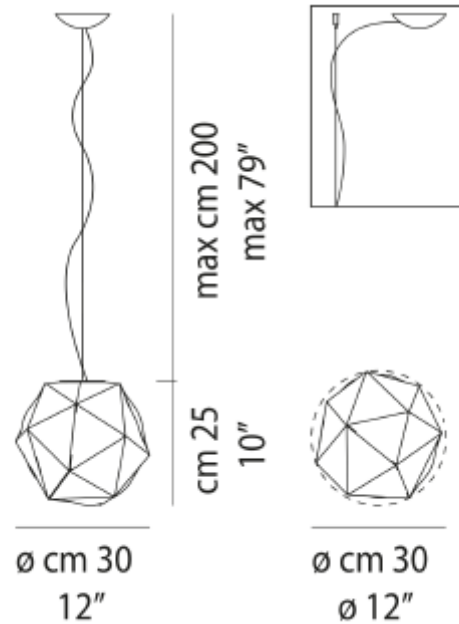

FDV SPEC SHEET

Semai SP P Pendant E27 maks 77W Ø30cm White Glossy White
Art. no: SEMAISP000P00BC-BCLUE271CE

Ledpro
by NORLUX

Semai SP P Pendant E27 maks 77W Ø30cm White Gloss

Art. no: SEMAISP000P00BC

LYS TEKNISK

Lyskilde : Lyskilde ikke inkludert

MONTERING / TILKOBLING

Montering: Tak, Pendel

PRODUKT

IP-grad: IP20
Farge : Hvit
Bredde [mm]: 300
Vekt [kg]: 3

ELEKTRISK DATA

Dimmetype: Avhengig av lyskilde
Maks effekt Lyskilde [W]: 77
Spennning [V]: 230V 50Hz
Isolasjonsklasse: 1