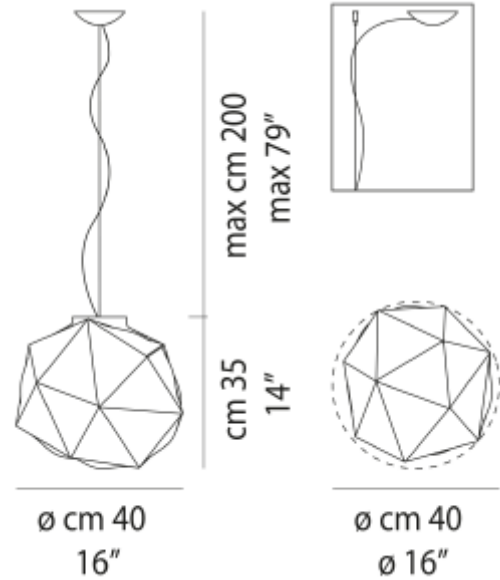

PRODUCT SHEET

Semai SP M Pendant E27 maks 77W Ø40cm White Glossy White
Art. no: SEMAISP000M00BC-BCLUE271CE

Ledpro
by NORLUX

Semai SP M Pendant E27 maks 77W Ø40cm White Glos

200cm Cable

SPECIFICATIONS

Lyskilde :	Lyskilde ikke inkludert
Maks effekt Lyskilde [W]:	77
Dimmetype:	Avhengig av lyskilde
Spenning [V]:	230V 50Hz
Montering:	Tak, Pendel
Farge :	Hvit
Bredde [mm]:	400mm
Vekt [kg]:	6kg