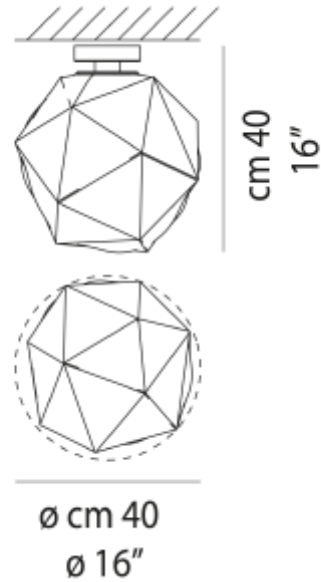

PRODUCT SHEET

Semai PL M Ceiling E27 maks 77W Ø40cm White Glossy White

Art. no: SEMAIPL000M00BC-BCLUE271CE

Ledpro
by NORLUX

Semai PL M Ceiling E27 maks 77W Ø40cm White Glossy

Semai er en samling lamper med diffusor laget av munnblåst glass i blank hvit farge og innelukket i et stålbur. Denne teknikken gjør hver lampe unik. Vistosi Semai er ideell for belysning av moderne spiserom, stuer eller soverom. Også tilgjengelig med LED for betydelige energibesparelser, men med optimal lyseffekt.

SPECIFICATIONS

Lyskilde :	Lyskilde ikke inkludert
Maks effekt Lyskilde [W]:	77
Dimmetype:	Avhengig av lyskilde
Spenning [V]:	230V 50Hz
Montering:	Utenpåliggende, Tak
Farge :	Hvit
Bredde [mm]:	400mm
Vekt [kg]:	6kg