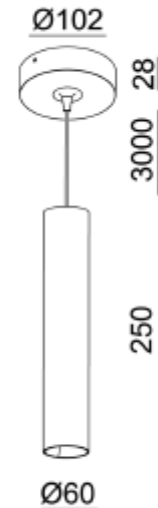

FDV SPEC SHEET

Tony Pendant 927 9,3W Ø:60x250mm 3m BK/GD Phasecut
Art. no: P-2-0001-2

Ledpro
by NORLUX

Tony Pendant 927 9,3W Ø:60x250mm 3m BK/GD Phase

Art. no: P-2-0001-2

LYS TEKNISK

Lyskilde :	LED (innebygget)
Lumen ut (lm):	834
Lumen LED (tc=25):	1000
Spredningsvinkel [°]:	32°
Fargetemperatur [K]:	2700
Fargegjengivelse [CRI/Ra]:	90
Fargekode:	927
Optikk:	Klar

MONTERING / TILKOBLING

Tilkobling:	Kabel 3m
Montering:	Tak, Pendel

PRODUKT

IP-grad:	IP20
Forventet Levetid :	L80B10: 100 000
Farge :	Sort
Høyde [mm]:	250
Bredde [mm]:	60
Vekt [kg]:	0,85

ELEKTRISK DATA

Dimmetype:	Fasekutt
Dimming Phasecut Type:	Trailing edge
Systemeffekt [W]:	9,3
Spenning [V]:	230V 50Hz
Isolasjonsklasse:	1
Maks belastning pr kurs - B10:	125
Maks belastning pr kurs - B16:	200
Maks belastning pr kurs - C10:	125
Maks belastning pr kurs - C16:	200
Startstrøm I _{max} [A]:	5
Startstrøm tid [µs]:	100
Strøm LED [mA]:	500