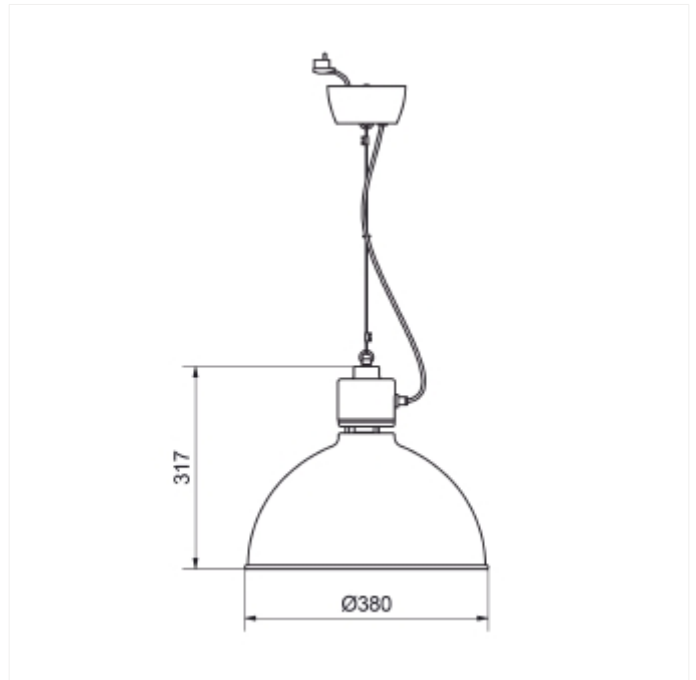

PRODUCT FAMILY SHEET

Magnum Pendant

Magnum Pendant

Magnum taklampe har sin inspirasjon fra gammelt maskineri og motordeler. Lampen har hvit inside som avgir mye lys og egner seg spesielt godt over spisebordet, eller kjøkkenbenken. Magnum taklampe har en diameter på 38 cm og en høyde på 32 cm. Tilpasset til takkrok med 1,8 meter kabel og 1,6 meter vaier. E27 lyspære, eller dimbar LED-pære må kjøpes ved siden av.

VERSIONS

Art.No	Effect [W]	Cold Lumen [lm]	Lumen Output [lm]	CCT [K]	Beam Angle [°]	Lens Difuser	CRI [>]	Color	Light Control	Connection
100586								Sort	ngig av lysk	Terminal
1005155								Grå	ngig av lysk	Terminal
T1005-66								Hvit	ngig av lysk	Terminal