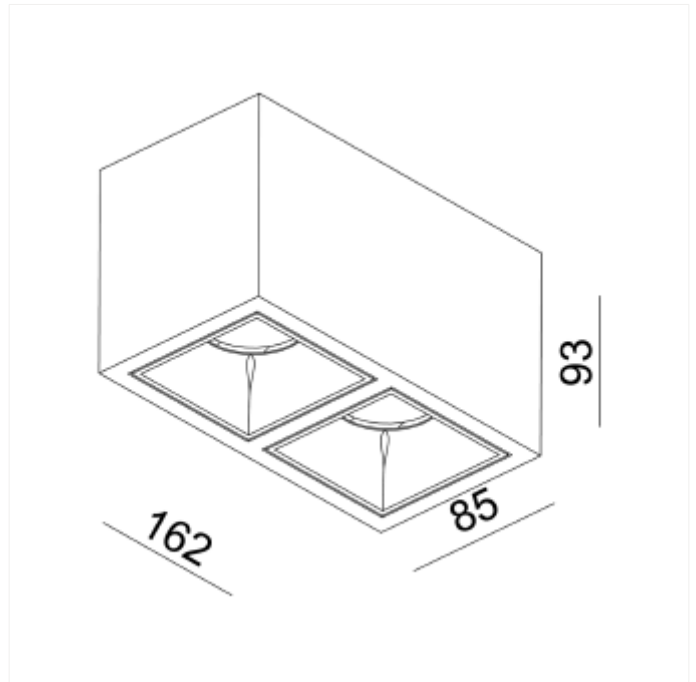

PRODUCT FAMILY SHEET

Kappa Rise Double

Kappa Rise Double

Kappa Rise downlight er en moderne interiør lampe med inntrukket front ring for overflatemontering. Taklampen leveres med dimbar fasekutt driver i singel og dobbel versjon. Frontringen kan skiftes og erstattes med gull frontring (kjøpes separat).

VERSIONS

Art.No	Effect [W]	Cold Lumen [lm]	Lumen Output [lm]	CCT [K]	Beam Angle [°]	Lens Difuser	CRI [>]	Color	Light Control	Connection
3515-48-2	2x8,9	1975	1913	2700	48°	Klar	90	Sort	Fasekutt	Terminal
3515-48-3	2x8,9	1975	1913	2700	48°	Klar	90	Hvit	Fasekutt	Terminal