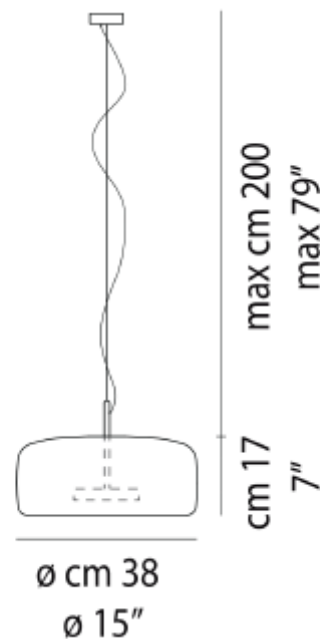

FDV SPEC SHEET

Jube SP 1 G 2000lm 2700K Smoky Transp. Glass Gold Frame

Art. no: JUBESP1--G02OS-FUTRL231CE

Ledpro
by NORLUX

Jube SP 1 G 2000lm 2700K Smoky Transp. Glass Gold F

IP20

CE

Art. no: JUBESP1--G02OS-F

LYS TEKNISK

Lumen LED (tc=25): 2000

Fargetemperatur [K]: 2700

PRODUKT

IP-grad: IP20

Lengde [mm]: 380

Høyde [mm]: 170

Bredde [mm]: 380

Vekt [kg]: 4,5

ELEKTRISK DATA

Dimmetype: Push, 0-10V

Systemeffekt [W]: 13

Isolasjonsklasse: 1