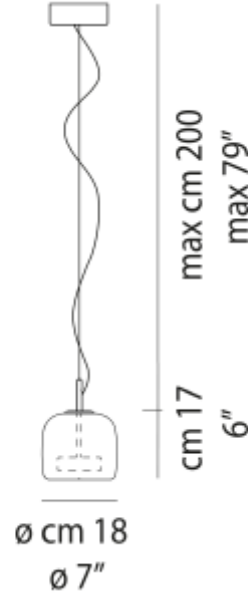

## PRODUCT SHEET

Jube SP S 1200lm 2700K Burned Earth Transp. Glass Gold Frame

Art. no: JUBESP000S140S-TBTRL231CE

**Ledpro**  
by NORLUX

# Jube SP S 1200lm 2700K Burned Earth Transp. Glass G

Jube SP S taklampe bringer retrosjarm og en ren, elegant stemning til interiøret ditt. Ton-i-ton-fargene og slyngede linjene trekker frem vintage-stemningen. Diskdiffuseren og stammen kompletteres av en gjennomsiktig kuppelskjerm i glass.

### SPECIFICATIONS

Systemeffekt [W]:	8,5W
Lumen LED (tc=25):	1200lm
Dimmetype:	Push, 0-10V
Spenning [V]:	24VDC
Lengde [mm]:	180mm
Høyde [mm]:	170mm
Bredde [mm]:	180mm
Vekt [kg]:	2kg