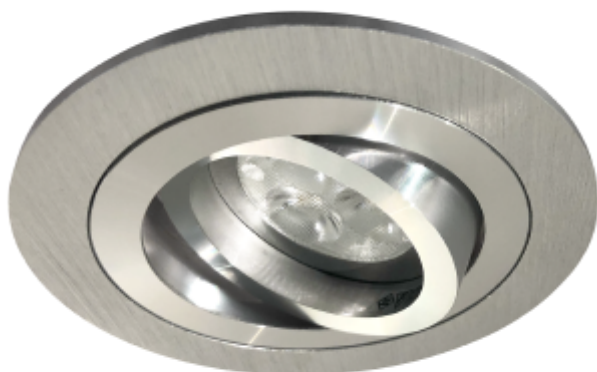

PRODUCT SHEET

Downlight 35w vippbar rund børstet alu

Art. no: HDL-AT01

Ledpro
by NORLUX

Downlight 35w vippbar rund børstet alu

Rund GU10 downlight som er vipp - og tiltbar. Kan benyttes i alle tørre rom. Lyskilde medfølger ikke. Vi anbefaler Philips GU10 2700K dimbar. Art. nr. 8718696721339.

SPECIFICATIONS

Lyskilde :	Lyskilde ikke inkludert
Optikk:	Ingen
Dimmetype:	Avhengig av lyskilde
Spenning [V]:	230V 50Hz
Tilkobling:	Hurtigkobling
Montering:	Innfelt, Tak
Utsparring [mm]:	Ø76mm
Farge :	Aluminium
Høyde [mm]:	26mm
Bredde [mm]:	93mm
Monteres rett i isolasjon:	No