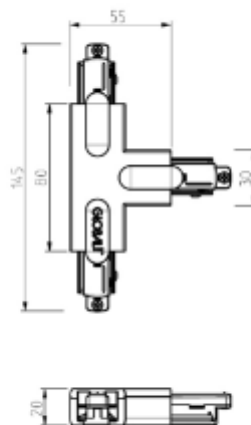

## PRODUCT SHEET

Global Base T-feed Right (inside) 1-circuit WH

Art. no: GB40-3

Ledpro  
by NORLUX

# Global Base T-feed Right (inside) 1-circuit WH

T-kobling for Global Base 1-fase skinner. Vær oppmerksom på at det er 4 forskjellige typer T-koblinger (GB36 GB37 GB39 GB40). På bildet kan du se hvilke kombinasjoner som passer sammen. Trenger du hjelp til å bestemme eller kontrollere riktig kombinasjon av tilbehør? [Snakk med en selger.](#)

### SPECIFICATIONS

Produkt:	T-Feed Right Inside
Dimmetype:	Nei
Farge:	Hvit
Lengde:	145mm
Høyde:	20mm
Bredde:	85mm
Vekt:	0,1kg