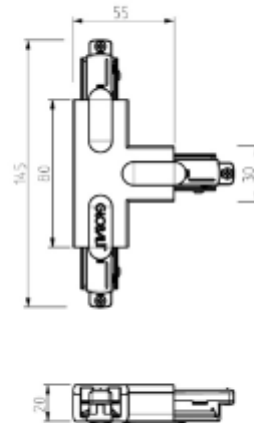

PRODUCT SHEET

Global Base T-feed Right (inside) 1-circuit BK

Art. no: GB40-2

Global Base T-feed Right (inside) 1-circuit BK

T-kobling for Global Base 1-fase skinner. Vær oppmerksom på at det er 4 forskjellige typer T-koblinger (GB36 GB37 GB39 GB40). På bildet kan du se hvilke kombinasjoner som passer sammen. Trenger du hjelp til å bestemme eller kontrollere riktig kombinasjon av tilbehør? [Snakk med en selger.](#)

SPECIFICATIONS

Produkt:	T-Feed Right Inside
Dimmetype:	Nei
Farge:	Sort
Lengde:	145mm
Høyde:	20mm
Bredde:	85mm
Vekt:	0,1kg