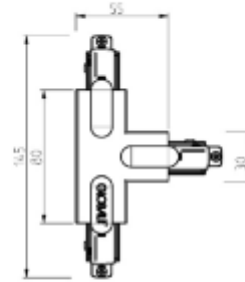

PRODUCT SHEET

Global Base T-feed Left (outside) 1-circuit WH

Art. no: GB39-3

Ledpro
by NORLUX

Global Base T-feed Left (outside) 1-circuit WH

T-kobling for Global Base 1-fase skinner. Vær oppmerksom på at det er 4 forskjellige typer T-koblinger (GB36 GB37 GB39 GB40). På bildet kan du se hvilke kombinasjoner som passer sammen. Trenger du hjelp til å bestemme eller kontrollere riktig kombinasjon av tilbehør? [Snakk med en selger](#).

SPECIFICATIONS