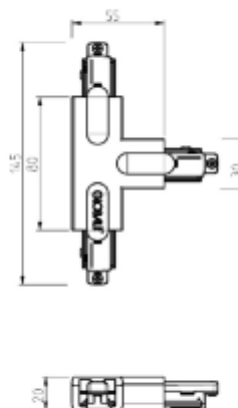

PRODUCT SHEET

Global Base T-feed Left (outside) 1-circuit BK

Art. no: GB39-2

Ledpro
by NORLUX

Global Base T-feed Left (outside) 1-circuit BK

T-kobling for Global Base 1-fase skinner. Vær oppmerksom på at det er 4 forskjellige typer T-koblinger (GB36 GB37 GB39 GB40). På bildet kan du se hvilke kombinasjoner som passer sammen. Trenger du hjelp til å bestemme eller kontrollere riktig kombinasjon av tilbehør? [Snakk med en selger](#).

SPECIFICATIONS

Produkt:	T-Feed Left Outside
Dimmetype:	Nei
Farge:	Sort
Lengde:	145mm
Høyde:	20mm
Bredde:	85mm
Vekt:	0,1kg