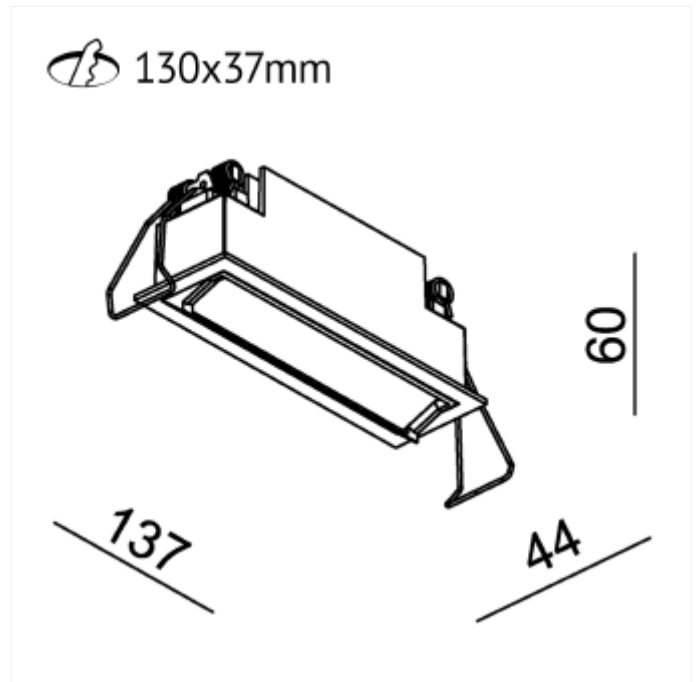

PRODUCT FAMILY SHEET

Cold 5 WallWash

Cold 5 WallWash

Wall wash utgave av den populære Cold serien. Cold wall wash gir en fin og lun spredning av lyset. Driver medfølger ikke, se tilbehør for anbefalt driver.

VERSIONS

Art.No	Effect [W]	Cold Lumen [lm]	Lumen Output [lm]	CCT [K]	Beam Angle [°]	Lens Difuser	CRI [>]	Color	Light Control	Connection
3105-30-2	2x5	1150	1065	3000		Ingen	90	Sort	engig av dri	Depending on driver
3104-30-3	2x5	1050	831	2700		Ingen	90	Hvit	engig av dri	Depending on driver
3104-30-2	2x5	1050	831	2700		Ingen	90	Sort	engig av dri	Depending on driver
3105-30-3	2x5	1150	1065	3000		Ingen	90	Hvit	engig av dri	Depending on driver