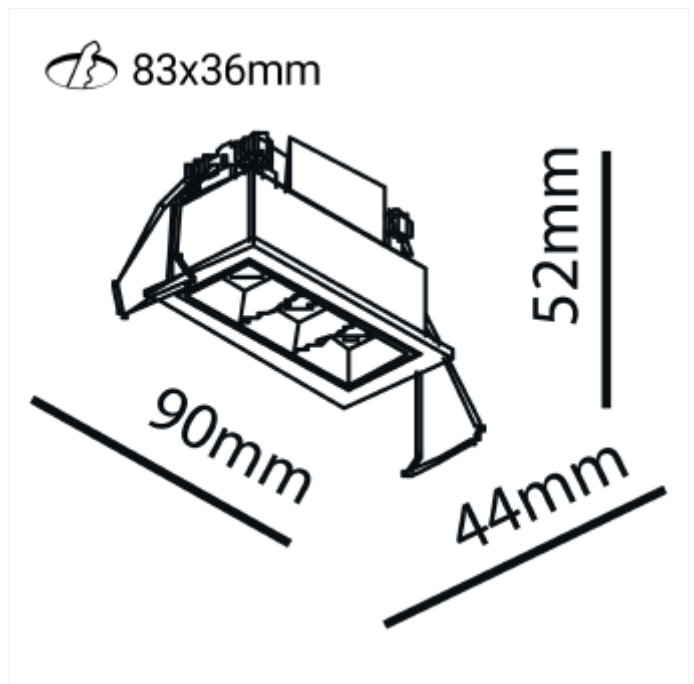

PRODUCT FAMILY SHEET

Cold 3

Ledpro
by NORLUX

Cold 3

Med sin rektangulære form og inntrukne lyskilde har Cold downlight et unikt dekorativt design som egner seg i de fleste rom. Frontring leveres i flere farger og byttes enkelt ut. Driver medfølger ikke, se tilbehør for anbefalt driver og alternativ farge på front ringer.

VERSIONS

Art.No	Effect [W]	Cold Lumen [lm]	Lumen Output [lm]	CCT [K]	Beam Angle [°]	Lens Difuser	CRI [>]	Color	Light Control	Connection
1116-30-2	6	650	500	2700	30°	Ingen	90	Sort	engig av dri	Depending on driver
1116-30-3	6	650	500	2700	30°	Ingen	90	Hvit	engig av dri	Depending on driver
1106-30-2	6	700	500	3000	30°	Ingen	90	Sort	engig av dri	Depending on driver
1106-30-3	6	700	500	3000	30°	Ingen	90	Hvit	engig av dri	Depending on driver