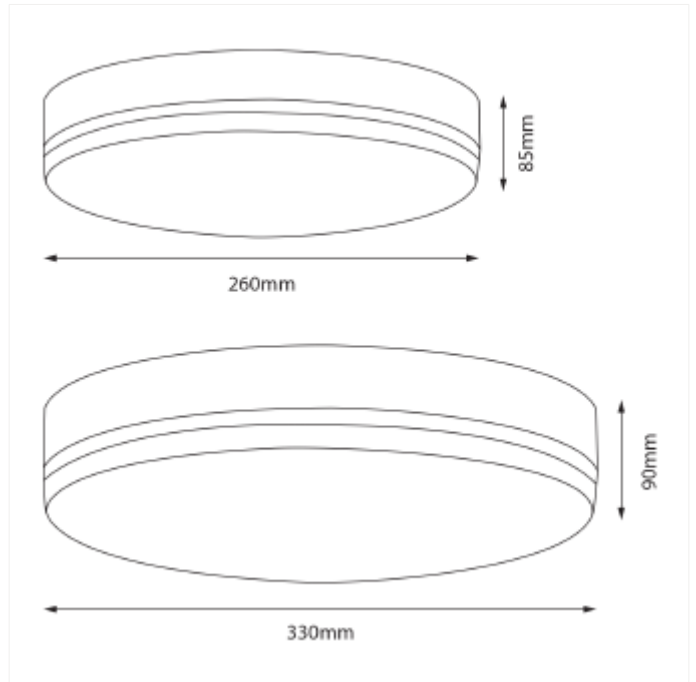

PRODUCT FAMILY SHEET

Caph

Ledpro
by NORLUX

Caph

Caph er en allsidig plafond-lampe med opalhvitt avdekking som gir et mykt, men våkent lys. Denne lampen egner seg godt til generell belysning og kan for eksempel brukes på kontor, bad, soverom eller gang. Leveres med tre-trinns switch som gjør det mulig å endre fargetemperaturen. Velg mellom 3000K, 4000K, 5700K. Tilgjengelig med bevegelsessensor som aktiverer lyset når du kommer inn i rommet. Mulighet for å justere sensitivitet. Velg mellom 26cm, eller 33cm. Skruer og pluggen til montering følger med. Liten: 260mm x 85mm | Stor: 330mm x 90mm | 12W/24W | IP20 innendørs bruk

VERSIONS

Art.No	Effect [W]	Cold Lumen [lm]	Lumen Output [lm]	CCT [K]	Beam Angle [°]	Lens Difuser	CRI [>]	Color	Light Control	Connection
9030-120-3	12	1300	1250	3/4/5700	120°	Opal	80	Hvit	Ingen	Hurtigkobling
9035-120-3	24	2700	2665	3/4/5700	120°	Opal	80	Hvit	Ingen	Hurtigkobling
9035-S-120-3	24	2700	2665	3/4/5700	120°	Opal	80	Hvit	Sensor (MW)	Hurtigkobling
9030-S-120-3	12	1300	1250	3/4/5700	120°	Opal	80	Hvit	Sensor (MW)	Hurtigkobling