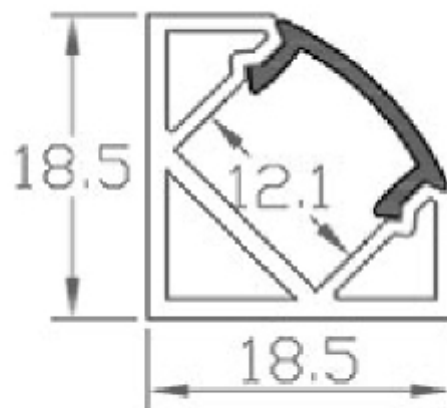

PRODUCT SHEET

Profile Corner BK 2m 18,5x18,5mm incl f. cover, cap, clips

Art. no: C1919-2

Ledpro
by NORLUX

Profile Corner BK 2m 18,5x18,5mm incl f. cover, cap, cl

Sort hjørneprofil i aluminium som kan brukes til både direkte eller indirekte belysning. Passer til de fleste av våre LED-striper. Leveres med opal avdekning, festebraketter, flate skruer og endestykker.

SPECIFICATIONS

Optikk:	Opal
Farge :	Sort
Lengde:	2000mm
Høyde:	18,5mm
Bredde:	18,5mm