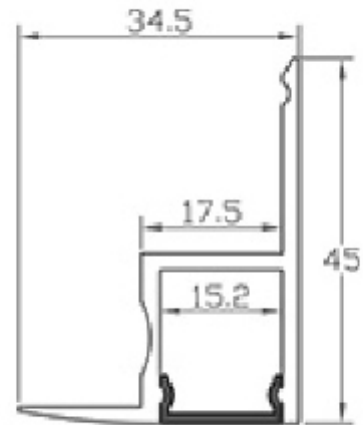

PRODUCT SHEET

Profile H Alu 2m 45x34,5mm incl f. cover,end cap

Art. no: A4535

Ledpro
by NORLUX

Profile H Alu 2m 45x34,5mm incl f. cover,end cap

Aluminiumsprofil for montering på vegg og fungerer som en del av takkonstruksjonen, og gir et dekorativt og moderne lys langs veggflaten. Perfekt hvor det er ønskelig å bryte opp med en helhetlig lysende linje. Leveres med opal avdekning og endestykker.

SPECIFICATIONS

Farge :	Aluminium
Lengde:	2000mm
Høyde:	45mm
Bredde:	34,5mm
Behandling:	Anodized (matt)
Max bredde Led Strip:	13mm
Optikk:	Opal
Montering:	Innfelt