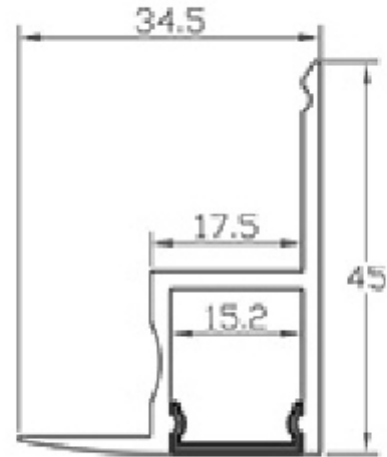

FDV SPEC SHEET

Profile H Alu 2m 45x34,5mm incl f. cover,end cap

Art. no: A4535

Ledpro
by NORLUX

Profile H Alu 2m 45x34,5mm incl f. cover,end cap

Art. no: A4535

PRODUKT

Lengde:	2000
Høyde:	45
Bredde:	34,5