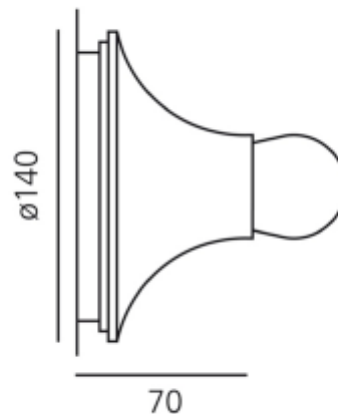

PRODUCT SHEET

Teti Transparent Orange

Art. no: A048110

Ledpro
by NORLUX

Teti Transparent Orange

Artemide Teti er en sirkulær vegg- og taklampe som gir en jevn og myk belysningseffekt i alle retninger. Lampen er laget av slitesterkt termoplastmateriale og har en livlig oransje farge. Teti passer inn i enhver innredningsstil og er ideell for å skape en varm og innbydende atmosfære i ethvert rom.

SPECIFICATIONS

Lyskilde :	LED (utskiftbar)
Maks effekt Lyskilde [W]:	30
Sokkel :	E27
Spenning [V]:	230V 50Hz
Tilkobling:	Terminal
Montering:	Vegg
Farge :	Oransje
Lengde [mm]:	70mm
Bredde [mm]:	140mm