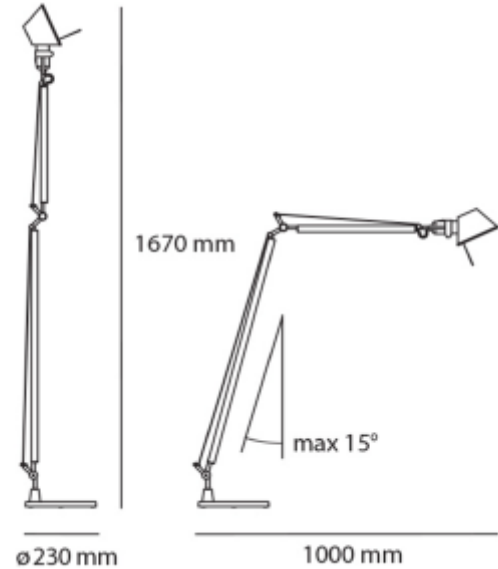

PRODUCT SHEET

Tolomeo Reading Floor Body E27 Alu

Art. no: A013900

Ledpro
by NORLUX

Tolomeo Reading Floor Body E27 Alu

Navnet Artemide Tolomeo er som musikk i ørene til enhver designelsker. Gulvlampen i Tolomeo Lettura-serien får frem det ikoniske designet fra Italienske Artemide på en fantastisk måte. Tolomeo-serien har sin popularitet fra de mange justeringsmulighetene, som er spesielt effektive med varianten av gulvlampen. Fra sin plassering i rommet dekker Tolomeo Lettura et bredt område ved å lyse opp med presis nøyaktighet. Rett lyset nøyaktig mot lenestolen, bordet eller skrivebordet ved hjelp av de mange leddene. Uunnværlig for enhver elsker av designerlamper!

SPECIFICATIONS

Lyskilde :	LED (utsiftbar)
Systemeffekt [W]:	100W
Maks effekt Lyskilde [W]:	77
Sokkel :	E27
Lumen ut (lm):	804lm
Spenning [V]:	230V 50Hz
Tilkobling:	Terminal
Montering:	Gulv
Farge :	Aluminium
Høyde [mm]:	1670mm
Bredde [mm]:	230mm