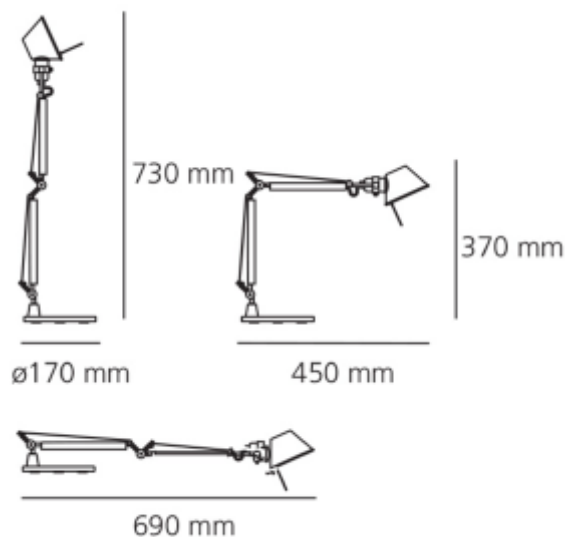

PRODUCT SHEET

Tolomeo Micro Table BK

Art. no: A011830

Ledpro
by NORLUX

Tolomeo Micro Table BK

SPECIFICATIONS

Lyskilde :	Lyskilde ikke inkludert
Systemeffekt [W]:	40W
Maks effekt Lyskilde [W]:	46
Sokkel :	E14
Lumen ut (lm):	244lm
Dimmetype:	Avhengig av lyskilde
Spenning [V]:	230V 50Hz
Tilkobling:	Terminal
Montering:	Bord
Farge :	Sort
Lengde [mm]:	450mm
Høyde [mm]:	370mm
Bredde [mm]:	170mm

Artemides Tolomeo er en enkel og tidløs skrivebordslampe som tok verden med storm da den første varianten ble designet av Michel De Lucchi og Giancarlo Fassina i 1987. Tolomeo er tilgjengelig i flere forskjellige utførelser og sies i dag å være den mest populære skrivebordslampen i verden. Tolomeo Micro ble designet i 2010. Lampeskjermen er laget av aluminium og stål, og fås i flere ulike farger. Tolomeo Micro er den mindre varianten av både den klassiske og Mini. Det som gjorde Tolomeo så populær, er fleksibiliteten, ettersom hele lampekroppen enkelt kan justeres med en hånd for å rette lyset akkurat dit du ønsker. «Ingen bordlampe skal få deg til å bruke to hender for å sette den riktig», sa Michele De Lucchi da han designet skrivebordslampen.