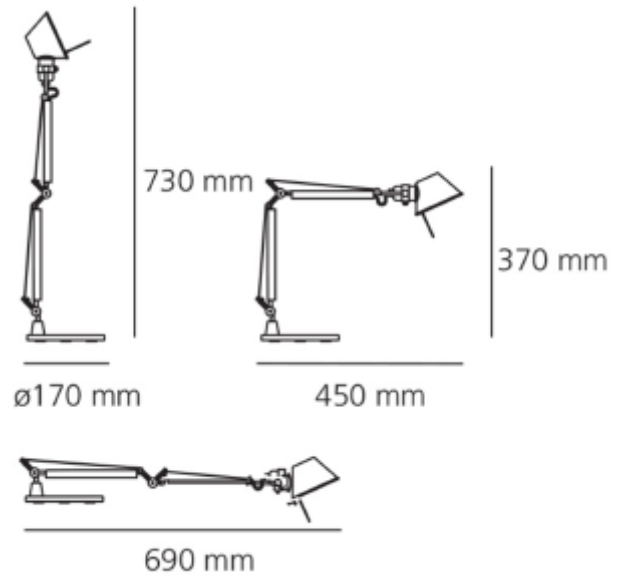

FDV SPEC SHEET
Tolomeo Micro Table BK
Art. no: A011830

Ledpro
by NORLUX

Tolomeo Micro Table BK

Art. no: A011830

LYS TEKNISK

Lyskilde :	Lyskilde ikke inkludert
Lumen ut (lm):	244
Sokkel :	E14

MONTERING / TILKOBLING

Tilkobling:	Terminal
Montering:	Bord

PRODUKT

IP-grad:	IP20
Farge :	Sort
Lengde [mm]:	450
Høyde [mm]:	370
Bredde [mm]:	170

ELEKTRISK DATA

Dimmetype:	Avhengig av lyskilde
Systemeffekt [W]:	40
Maks effekt Lyskilde [W]:	46
Spenning [V]:	230V 50Hz
Isolasjonsklasse:	2
Sokkel :	E14