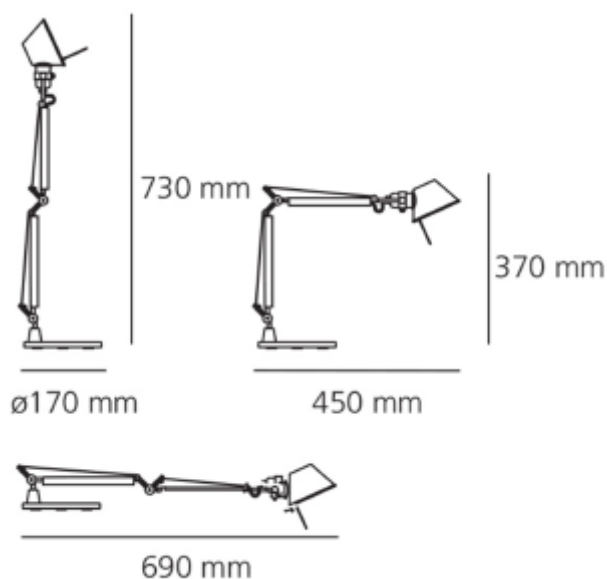

## FDV SPEC SHEET

Tolomeo Micro Table - Aluminium - Body Lamp + Base

Art. no: A011800

**Ledpro**  
by NORLUX

### LYS TEKNISK

Lyskilde :	Lyskilde ikke inkludert
Lumen ut (lm):	244
Sokkel :	E14

### PRODUKT

IP-grad:	IP20
Farge :	Aluminium
Lengde [mm]:	450
Høyde [mm]:	370