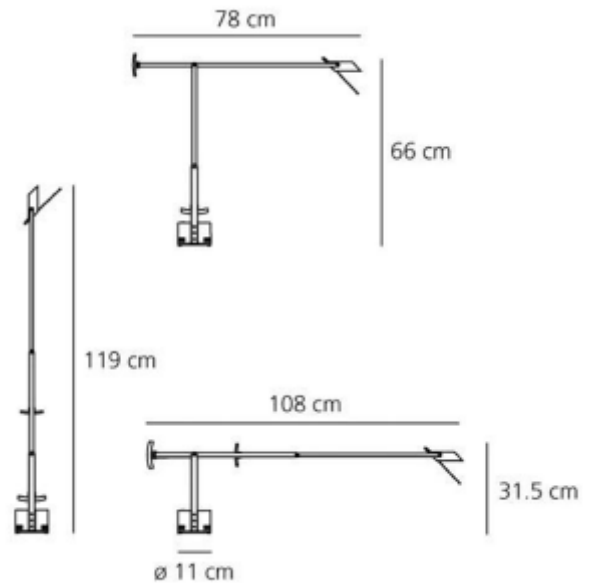

FDV SPEC SHEET

Tizio

Art. no: A009010

Ledpro
by NORLUX

Tizio

Art. no: A009010

LYS TEKNISK

Lyskilde :	Lyskilde ikke inkludert
Sokkel :	GY6.35

MONTERING / TILKOBLING

Tilkobling:	Terminal
Montering:	Bord

PRODUKT

IP-grad:	IP20
Farge :	Sort
Lengde [mm]:	119
Bredde [mm]:	110

ELEKTRISK DATA

Dimmetype:	Avhengig av lyskilde
Systemeffekt [W]:	50
Maks effekt Lyskilde [W]:	50
Spenning [V]:	230V 50Hz
Isolasjonsklasse:	2
Sokkel :	GY6.35