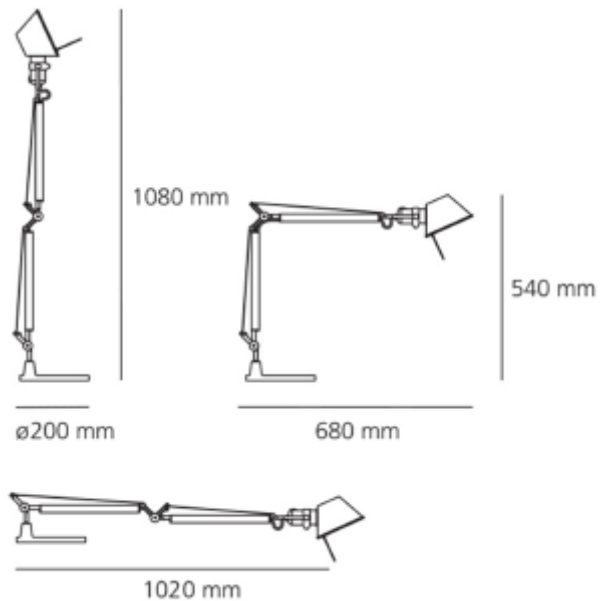

FDV SPEC SHEET

Tolomeo Mini Table / Wall Body BK
Art. no: A005940

Ledpro
by NORLUX

Tolomeo Mini Table / Wall Body BK

Art. no: A005940

LYS TEKNISK

Lyskilde :	LED (utskiftbar)
Lumen ut (lm):	1000
Sokkel :	E27

MONTERING / TILKOBLING

Tilkobling:	Terminal
Montering:	Vegg, Bord

PRODUKT

IP-grad:	IP20
Farge :	Sort
Lengde [mm]:	1080

ELEKTRISK DATA

Maks effekt Lyskilde [W]:	77
Spenning [V]:	230V 50Hz
Isolasjonsklasse:	2
Sokkel :	E27