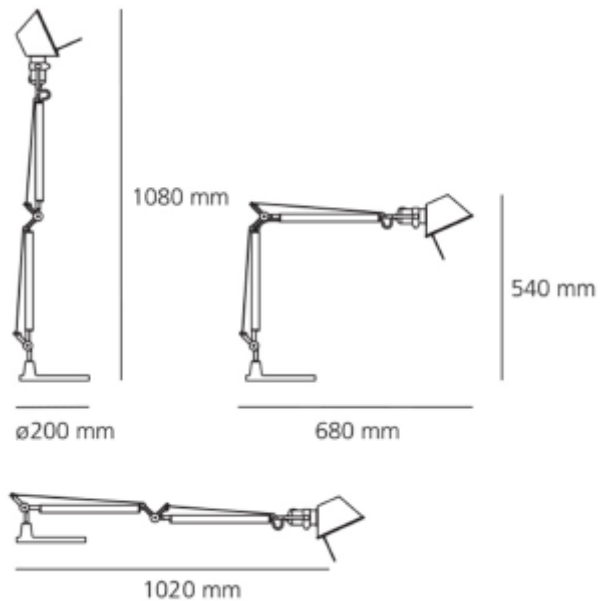

FDV SPEC SHEET

Tolomeo Mini Wall / Table Aluminum Body Lamp
Art. no: A005910

Ledpro
by NORLUX

Tolomeo Mini Wall / Table Aluminum Body Lamp

Art. no: A005910

LYS TEKNISK

Lumen ut (lm):	804
Sokkel :	E27

MONTERING / TILKOBLING

Tilkobling:	Terminal
Montering:	Vegg, Bord

PRODUKT

IP-grad:	IP20
Farge :	Aluminium
Lengde [mm]:	710
Høyde [mm]:	570

ELEKTRISK DATA

Maks effekt Lyskilde [W]:	77
Spenning [V]:	230V 50Hz
Isolasjonsklasse:	2
Sokkel :	E27