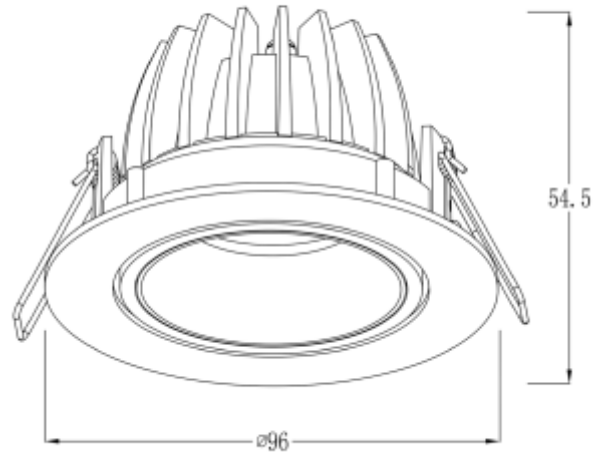

PRODUCT SHEET

Helios

Art. no: 6989-38-3

Ledpro
by NORLUX

Helios

 83mm

A

SPECIFICATIONS

Lyskilde :	LED (innebygget)
Systemeffekt [W]:	8W
Fargetemperatur [K]:	2700K
Fargegjengivelse [CRI/Ra]:	90
Lumen ut (lm):	545lm
Lumen LED (tc=25):	750lm
Spredningsvinkel [°]:	38°
Optikk:	Klar
Dimmetype:	Fasekutt
Spenning [V]:	230V 50Hz
Tilkobling:	Hurtigkobling
Montering:	Innfelt, Tak
Utsparring [mm]:	Ø83mm
Forventet Levetid :	50 000h
Farge :	Hvit
Høyde [mm]:	54,5mm
Bredde [mm]:	96mm
Vekt [kg]:	0,34kg