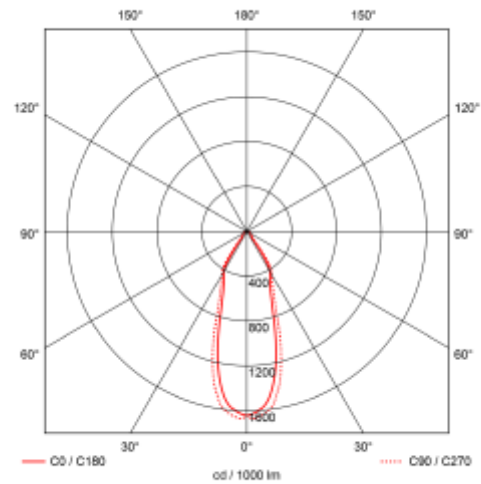

Lyskilde :	LED (innebygget)
Systemeffekt [W]:	8W
Fargetemperatur [K]:	2700K
Fargegjengivelse [CRI/Ra]:	90
Lumen ut (lm):	545lm
Lumen LED (tc=25):	750lm
Spredningsvinkel [°]:	38°
Optikk:	Klar
Dimmetype:	Fasekutt
Spenning [V]:	230V 50Hz
Tilkobling:	Hurtigkobling
Montering:	Innfelt, Tak
Utsparring [mm]:	Ø83mm
Forventet Levetid :	50 000h
Farge :	Hvit
Høyde [mm]:	54,5mm
Bredde [mm]:	96mm
Vekt [kg]:	0,34kg