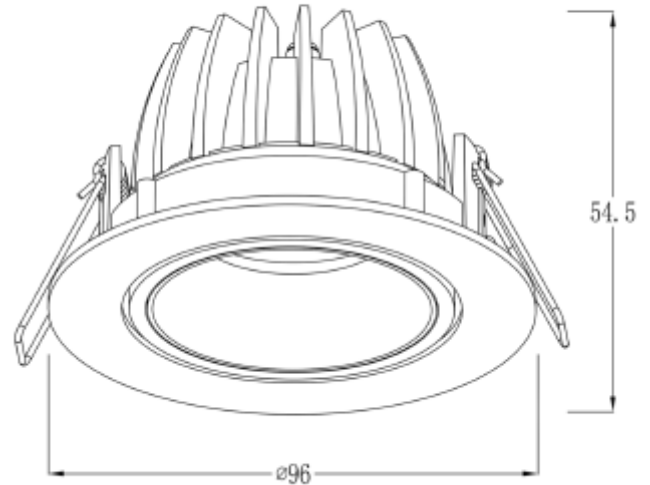

FDV SPEC SHEET

Helios

Art. no: 6989-38-3

Ledpro
by NORLUX

 83mm

Helios

A

Art. no: 6989-38-3

LYS TEKNISK

Lyskilde :	LED (innebygget)
Lumen ut (lm):	545
Lumen LED (tc=25):	750
Spredningsvinkel [°]:	38°
Fargetemperatur [K]:	2700
Fargegjengivelse [CRI/Ra]:	90
Fargekode:	927
Optikk:	Klar

MONTERING / TILKOBLING

Tilkobling:	Hurtigkobling
Utsparring [mm]:	Ø83
Montering:	Innfelt, Tak

ELEKTRISK DATA

Dimmetype:	Fasekutt
Dimming Phasecut Type:	Leading / Trailing edge
Systemeffekt [W]:	8
Spenning [V]:	230V 50Hz
Isolasjonsklasse:	2
Maks belastning pr kurs - B10:	35
Maks belastning pr kurs - B16:	56
Maks belastning pr kurs - C10:	74
Maks belastning pr kurs - C16:	118
Startstrøm I _{max} [A]:	5
Startstrøm tid [µs]:	300
Sokkel :	N/A
Strøm LED [mA]:	350
Spenning LED Min [V]:	17
Spenning LED Max [V]:	18

FDV SPEC SHEET

Helios

Art. no: 6989-38-3

PRODUKT

IP-grad:	IP20
Forventet Levetid :	50 000
Farge :	Hvit
Høyde [mm]:	54,5
Bredde [mm]:	96
Vekt [kg]:	0,34
Hoved Materiale:	Aluminium