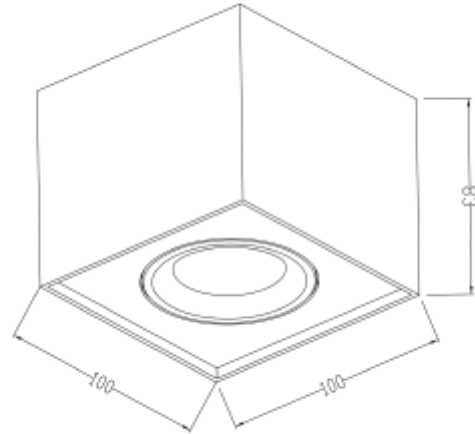

## PRODUCT SHEET

Cobra 360° Rotatable Surface

Art. no: 6827-D2W-38-3

**Ledpro**  
by NORLUX

# Cobra 360° Rotatable Surface

Cobra 360° Rotatable Surface er en utenpåliggende dimbar downlight som leveres i 2700K eller dim to warm. Modellen er utviklet ut ifra fra vår bestselger serie Cobra 360° Rotatable downlight, og har de samme egenskapene og den unike 360° funksjonen. Lyset kan tiltes 25° og justeres 360° rundt. Monteres enkelt i taket ved å skru opp takplaten før man «klikker» den på plass.

### SPECIFICATIONS

Systemeffekt [W]:	8W
Fargetemperatur [K]:	3000-2000K D2W
Fargegjengivelse [CRI/Ra]:	90
Lumen ut (lm):	470lm
Lumen LED (tc=25):	550lm
Spredningsvinkel [°]:	38°
Optikk:	Klar
Dimmetype:	Fasekutt
Spenning [V]:	230V 50Hz
Tilkobling:	Hurtigkobling
Montering:	Utenpåliggende, Tak
Forventet Levetid :	50 000h
Lumen/W:	64lm/W
Farge :	Hvit
Lengde [mm]:	100mm
Høyde [mm]:	83mm
Bredde [mm]:	79mm
Vekt [kg]:	0,6kg
Monteres rett i isolasjon:	Not applicable