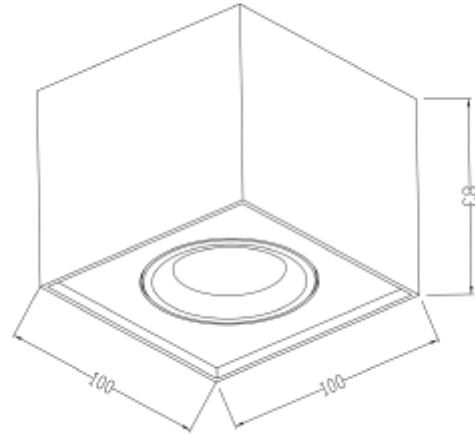

## PRODUCT SHEET

Cobra 360° Rotatable Surface

Art. no: 6827-38-3

**Ledpro**  
by NORLUX

# Cobra 360° Rotatable Surface

Cobra 360° Rotatable Surface er en utenpåliggende dimbar downlight som leveres i 2700K eller dim to warm. Modellen er utviklet ut ifra fra vår bestselger serie Cobra 360° Rotatable downlight, og har de samme egenskapene og den unike 360° funksjonen. Lyset kan tiltes 25° og justeres 360° rundt. Monteres enkelt i taket ved å skru opp takplaten før man «klikker» den på plass.

### SPECIFICATIONS

Systemeffekt [W]:	8W
Fargetemperatur [K]:	2700K
Fargegjengivelse [CRI/Ra]:	90
Lumen ut (lm):	600lm
Lumen LED (tc=25):	650lm
Spredningsvinkel [°]:	38°
Optikk:	Klar
Dimmetype:	Fasekutt
Spenning [V]:	230V 50Hz
Tilkobling:	Hurtigkobling
Montering:	Utenpåliggende, Tak
Forventet Levetid :	50 000h
Lumen/W:	80lm/W
Fargetoleranse [SDCM]:	3
Farge :	Hvit
Lengde [mm]:	100mm
Høyde [mm]:	83mm
Bredde [mm]:	79mm
Vekt [kg]:	0,6kg
Monteres rett i isolasjon:	Not applicable