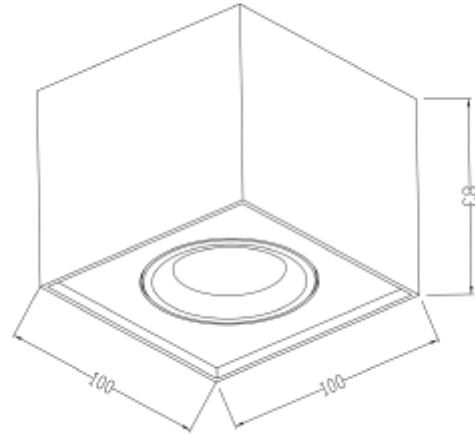

PRODUCT SHEET

Cobra 360° Rotatable Surface

Art. no: 6827-38-2

Ledpro
by NORLUX

Cobra 360° Rotatable Surface

Cobra 360° Rotatable Surface er en utenpåliggende dimbar downlight som leveres i 2700K eller dim to warm. Modellen er utviklet ut ifra fra vår bestselger serie Cobra 360° Rotatable downlight, og har de samme egenskapene og den unike 360° funksjonen. Lyset kan tiltes 25° og justeres 360° rundt. Monteres enkelt i taket ved å skru opp takplaten før man «klikker» den på plass.

A

SPECIFICATIONS

Systemeffekt [W]:	8W
Fargetemperatur [K]:	2700K
Fargegjengivelse [CRI/Ra]:	90
Lumen ut (lm):	600lm
Lumen LED (tc=25):	650lm
Spredningsvinkel [°]:	38°
Optikk:	Klar
Dimmetype:	Fasekutt
Spenning [V]:	230V 50Hz
Tilkobling:	Hurtigkobling
Montering:	Utenpåliggende, Tak
Forventet Levetid :	50 000h
Lumen/W:	80lm/W
Fargetoleranse [SDCM]:	3
Farge :	Sort
Lengde [mm]:	100mm
Høyde [mm]:	83mm
Bredde [mm]:	79mm
Vekt [kg]:	0,6kg
Monteres rett i isolasjon:	Not applicable